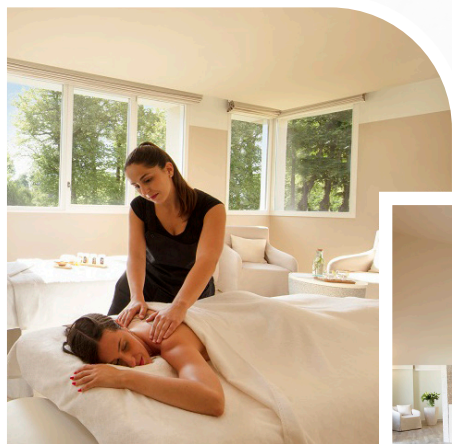

LE GRAND PAVILLON
CHANTILLY

ABONNEMENT 5 MODELAGES SOTHYS 100% SUR MESURE*

Votre 6ème modelage vous est offert pour l'achat de 5 modelages 100% sur mesure !

*À partir de 375€ pour 30 min de modelage, valable 6 mois.

SUBSCRIPTION TO 5 SOTHYS MESSAGES 100% CUSTOMISED*

Your 6th treatment is free with the purchase of five 100% customised massages!

*From €375 for 30 minutes of modelling, valid for 6 months.

FORFAITS AU CHOIX :

Choice of package:

30 min - 375€

60 min - 750€

90 min - 975€

SPA SOTHYS - LE GRAND PAVILLON CHANTILLY

T. +33 (0)3 65 36 13 00 - spa@legrandpavillon.com - 4 Route de Senlis, 60500 Vineuil-Saint-Firmin